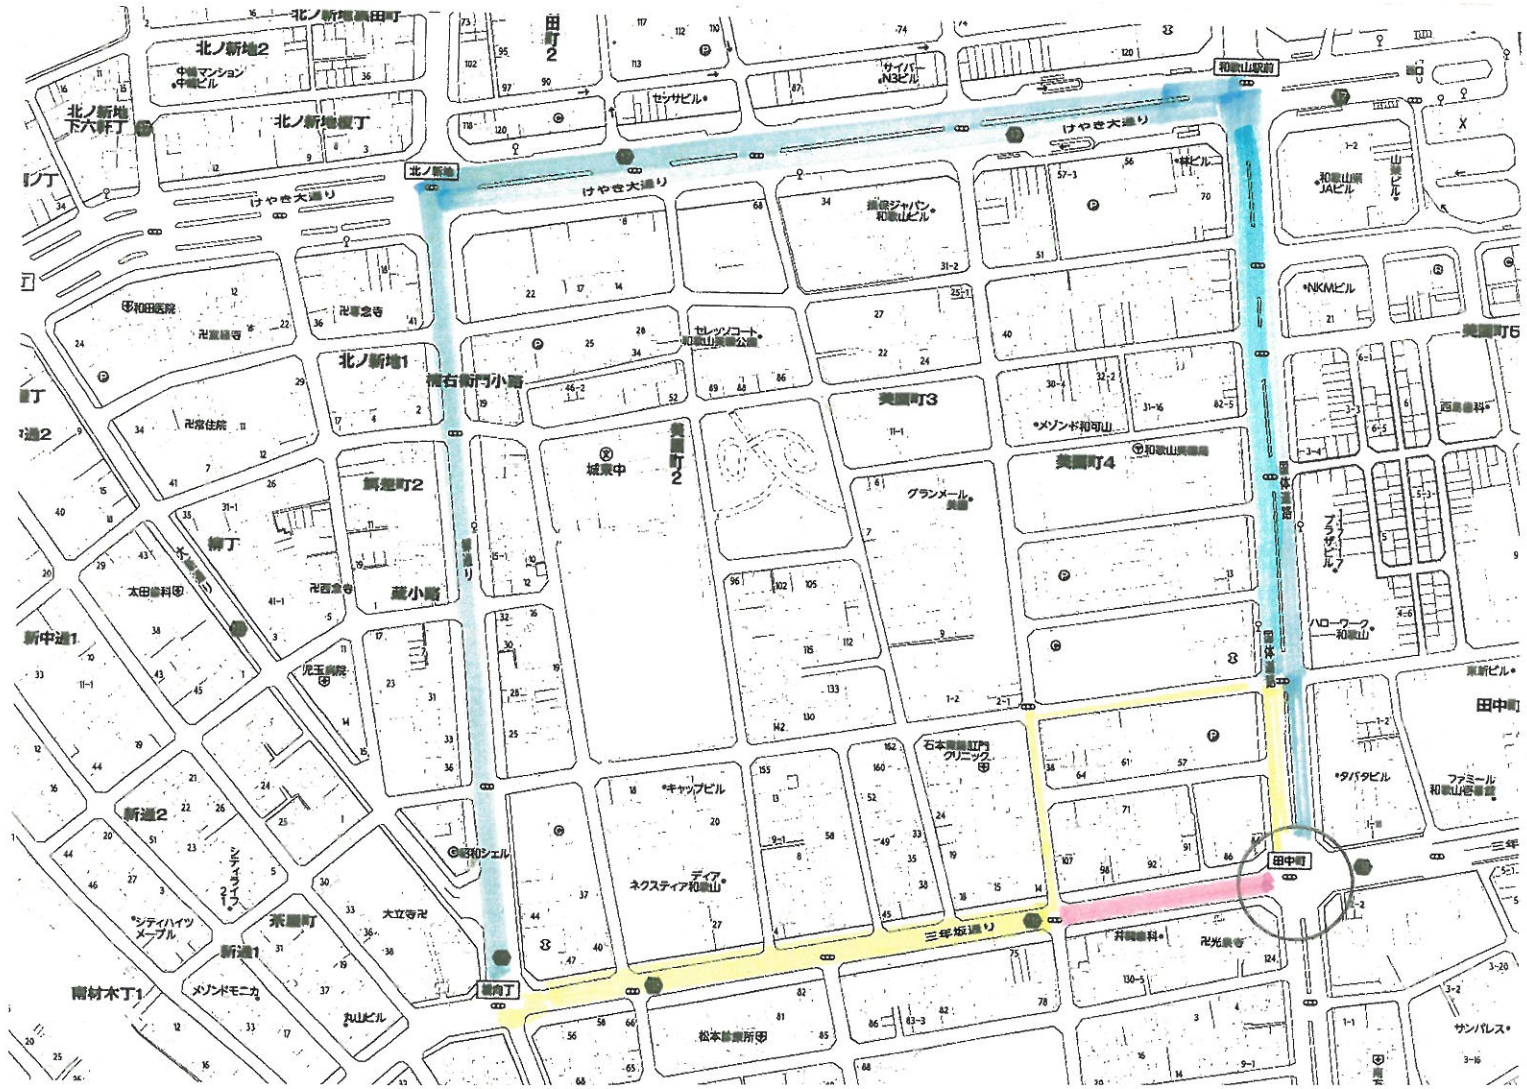

# 田中町交差点西側部分の通行止について

### 【午前1時から午前2時】 ～雨天順行～

門型柱の改修工事に伴い深夜通行止を行います。ご面倒ですが、迂回頂けますようご協力をお願いします。

- 大型車迂回路
- 一般車迂回路
- 工事エリア

お問い合わせ  
 和歌山県警察本部 交通規制課  
 電話 073-473-0110