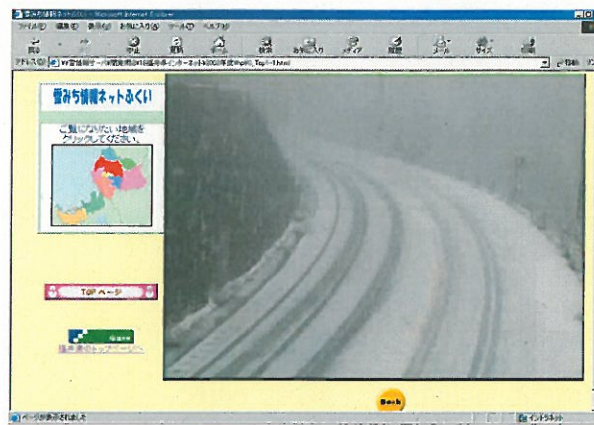

雪みち情報ネットふくい

福井県のホームページにて、冬期間、県内の道路状況画像や路面温度情報が確認できます。転倒、スリップ事故など、冬の道路は事前の心構えが大切です。お出かけ前にインターネットができるパソコンや携帯電話にて御確認ください。

提供期間：平成29年11月7日～平成30年3月31日

- ・パソコン用 <http://info.pref.fukui.jp/hozen/yuki/>
- ・携帯端末用 <http://info.pref.fukui.jp/hozen/yuki/k/>