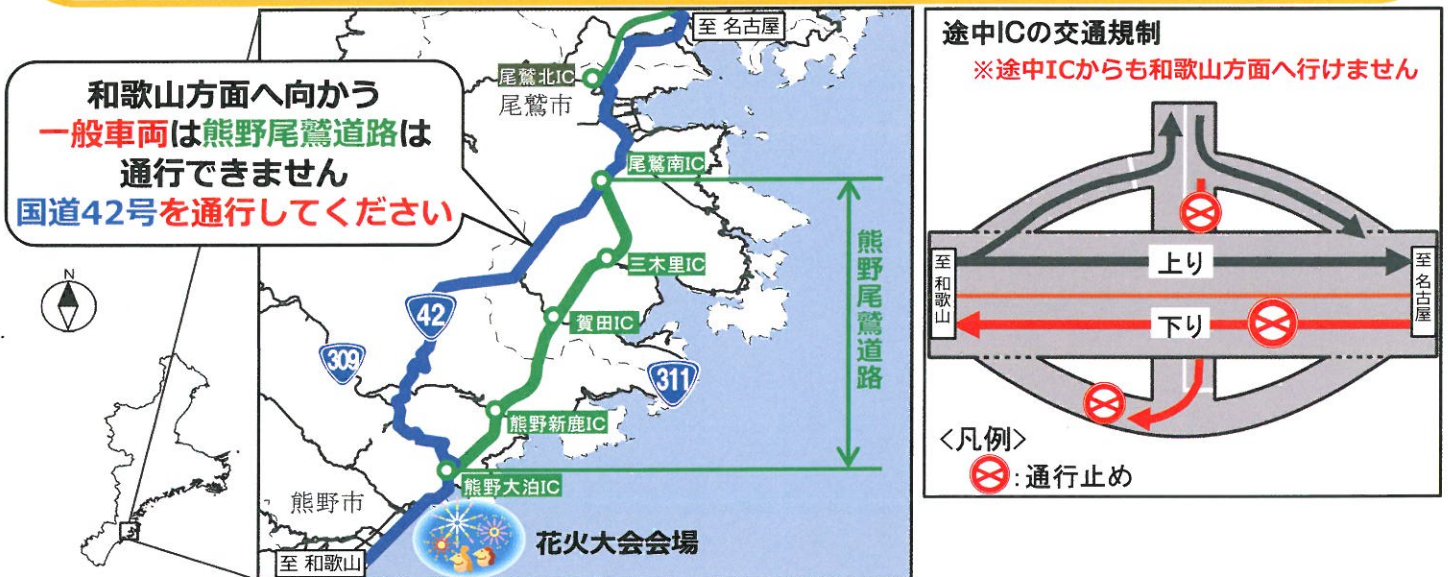

平成29年8月17日 熊野大花火大会時 熊野尾鷲道路 通行規制のお知らせ

熊野大花火大会の開催に伴い、会場周辺の道路を安全かつ円滑にご利用いただくため、下記のとおり熊野尾鷲道路の通行規制を実施します。規制に伴い、地元住民の方々をはじめ、道路利用者の皆様には大変ご迷惑をおかけしますが、ご理解とご協力をお願いいたします。

なお、花火大会当日は大変混雑が予想されます。時間に余裕をもってお出かけください。

規制場所：熊野尾鷲道路（尾鷲南IC～熊野大泊IC）

規制日時：平成29年8月17日（木）9：00～21：00

※交通状況等により規制時間が変更となる場合があります。

規制内容：上り（名古屋方面）：通行規制なし

下り（和歌山方面）：一般車両通行止め

※バス・タクシー・障がい者乗車車両は利用可（途中ICも出口のみ利用可）

※途中の三木里・賀田・熊野新鹿ICからも和歌山方面へは行けません

※警察・消防車両・道路維持作業車は除く

- 熊野尾鷲道路の下り（和歌山方面）はナンバープレートの車種区分が「2」の観光バス・マイクロバス・レンタカーバス、タクシー（一般乗用旅客自動車）及び障がい者が乗車している車両が通行可能です。
- 障がい者乗車車両の通行にあたっては、事前に紀勢国道事務所に申し込みをお願いします。
- 当日、現地にて「障害者手帳等」の確認を行いますので必ず携帯してください。
※「障害者手帳等」とは「身体障害者手帳」「療育手帳」「精神障害保健福祉手帳」のいずれかです。
- 「障害者手帳等」を保有されているご本人が運転又は同乗されていない場合は、通行していただくことは出来ません。
- 和歌山方面へ向かう一般車両は熊野尾鷲道路は通行できません。国道42号をご利用ください。
※途中の三木里・賀田・熊野新鹿ICからも和歌山方面へは行けません。
- 交通状況等により規制時間が変更となる場合があります。なお、ICの規制（閉鎖・開放）は順次行いますので時間を過ぎても出入りできない場合があります。
- 花火大会が延期となった場合、熊野尾鷲道路の交通規制は実施しませんが、当日の交通状況に応じて規制を行う場合があります。

熊野大花火大会交通円滑化協議会

【道路情報】

日本道路交通情報センター TEL：050-3369-6624（携帯短縮ダイヤル#8011）

H P：http://www.jartic.or.jp

【お問い合わせ先】

○国土交通省 中部地方整備局 紀勢国道事務所 計画課 TEL：0598-52-5365

※障がい者乗車車両の通行の申し込みに関する問い合わせは紀勢国道事務所へお願いします。

○三重県 尾鷲警察署 TEL：0597-25-0110 ○三重県 熊野警察署 TEL：0597-88-0110